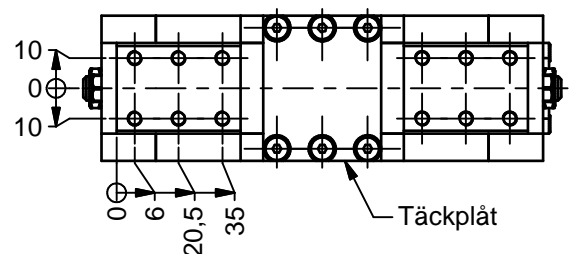

CB20-7

Centrerande back Enkelverkande

Art. nr. 5701-001

Extremt kompakt och storleksoptimerad centrerspännare. Sammanlänkningen av backarna gör att den spända detaljen alltid centreras i samma läge. Detta oberoende av diamterskillnader.

Centerspännaren går att montera direkt som den är eller så kan en adapterplatta konstruerad utifrån kundens önskemål bifogas.

Centerspännarens täckplåt kan ersättas med en produktspecifik fixtur om så önskas.

Tekniskdata		
Egenskap	Enhet	Värde
Spännkraft	[kN]	6,3
MAX tryck	[bar]	250
MIN tryck	[bar]	10
Slag	[mm]	2x7
Repeternoggrannhet	[mm]	0,02
Backbredd	[mm]	40
Spännvolym	[cm ³]	2,2
Vikt	[kg]	2,8