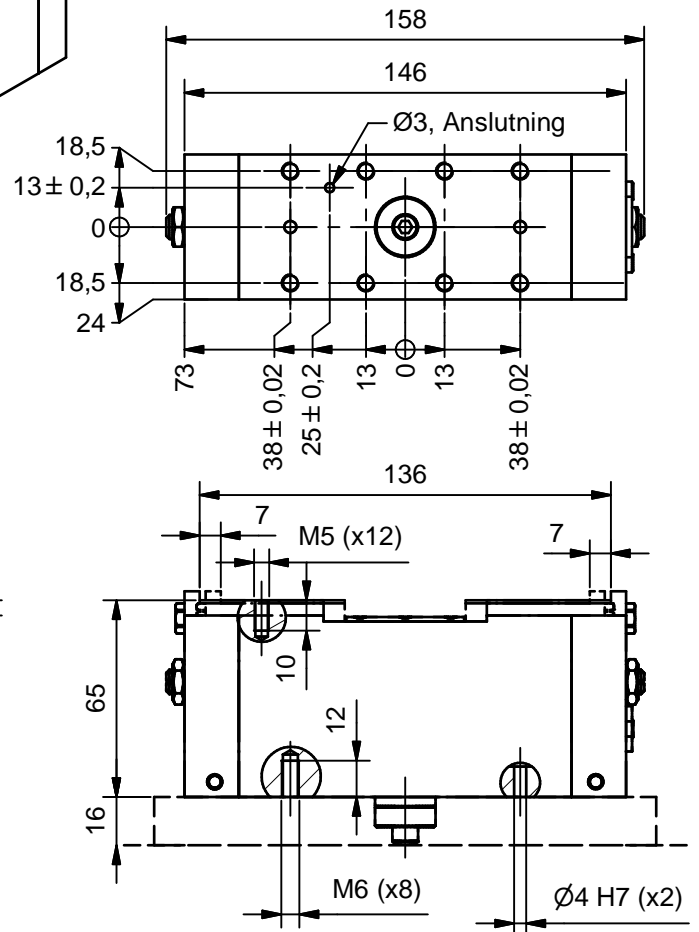

CB20-7

Centrerande back Enkelverkande

Art. nr. 5701-001

Extremt kompakt och storleksoptimerad centrerspännare. Sammanlänkningen av backarna gör att den spända detaljen alltid centreras i samma läge. Detta oberoende av diamterskillnader.

Centerspännaren går att montera direkt som den är eller så kan en adapterplatta konstruerad utifrån kundens önskemål bifogas.

Centerspännarens täckplåt kan ersättas med en produktspecifik fixtur om så önskas.

Tekniskdata		
Egenskap	Enhet	Värde
Spännkraft	[kN]	6,3
MAX tryck	[bar]	250
MIN tryck	[bar]	10
Slag	[mm]	2x7
Repeternoggrannhet	[mm]	0,02
Backbredd	[mm]	40
Spännvolym	[cm ³]	2,2
Vikt	[kg]	2,8