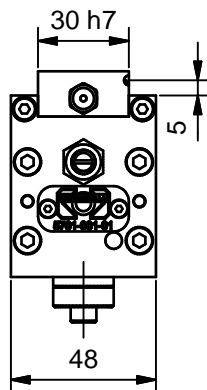

CB20-7

Centrerande back Enkelverkande

Art. nr. 5701-001

Extremt kompakt och storleksoptimerad centrerspännare. Sammanlänkningen av backarna gör att den spända detaljen alltid centreras i samma läge. Detta oberoende av diamterskillnader.

Centerspännaren går att montera direkt som den är eller så kan en adapterplatta konstruerad utifrån kundens önskemål bifogas.

Centerspännarens täckplåt kan ersättas med en produktspecifik fixtur om så önskas.

Tekniskdata		
Egenskap	Enhet	Värde
Spännkraft	[kN]	6,3
MAX tryck	[bar]	250
MIN tryck	[bar]	10
Slag	[mm]	2x7
Repeternoggrannhet	[mm]	0,02
Backbredd	[mm]	40
Spännvolym	[cm ³]	2,2
Vikt	[kg]	2,8